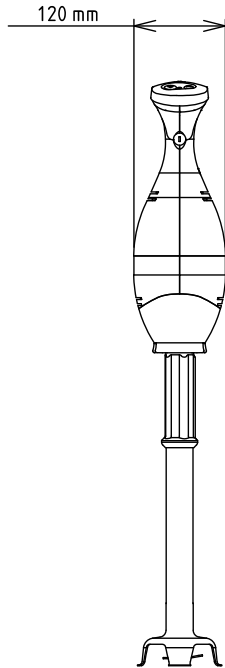

Előlnézet

Oldalnézet

EI = Elektromos csatlakozás

Elektromos

Tápfeszültség:	220-240 V/1 ph/50/60 Hz
Felvett teljesítmény:	0.65 kW
Összes Watt:	0.65 kW

Kapacitás:

Kapacitás (max.):	200 Litre

Technikai információ:

Külső méretek, szélesség:	138 mm
Külső méretek, mélység:	120 mm
Külső méretek, magasság:	765 mm
Szállítási súly:	4.8 kg
Szár hossz:	45 cm

Kézipixerek

Bermixer PRO Turbo 650 W with Stainless Steel Tube (453mm)

A vállalat fenntartja a jogot arra, hogy előzetes bejelentés nélkül változtatást hajtson végre a termékeken. A nyomtatás idején minden információ megfelelő.